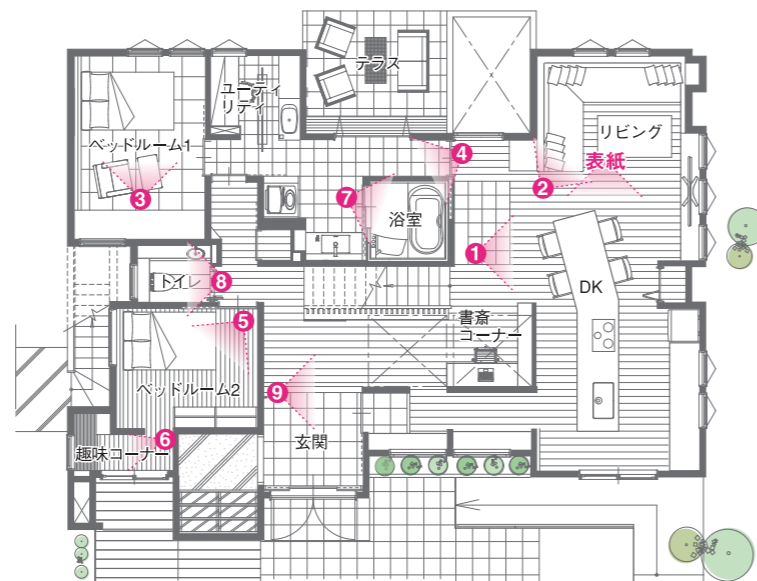

## case 1 カラダとココロの健康を 住まいのあり方から考える

「医食同源」といわれるように食は健康の源。料理をしながら会話のしやすさ対面型キッチンが、豊かな食事の時間を提供する。

ハウスクエア横浜内  
「横浜リフォームモデルルーム」  
神奈川県横浜市都筑区中川1-4-1  
横浜市営地下鉄ブルーライン「中川駅」から2分  
☎0120-468-330  
営業時間：10:00～18:00 定休日：月曜日(祝日を除く)

ハウスクエア横浜  
横浜リフォームモデルルーム 1F——神奈川県横浜市

ミサワリフォーム リフォームデザイン課  
担当：高橋芳信(写真)

ココがポイント！

今年リニューアルオープンした横浜リフォームモデルルームの1階は、シニア世代のこれからの暮らしを考えた戸建リフォームのご提案フロアです。健康寿命を考え、環境アレルゲンを抑制するタイルや、シーンにあわせた演出が可能な照明計画、ベンチ付きの浴室など、心身両面から安全・安心に暮らせる工夫を随所に盛り込みました。互いの時間を大切にするシニア世代に向けて、自分時間を楽しむスペースも設けています。ちょこっとこもれるスペースは、まさに大人の隠れ家！これからも、ともに健やかな時を重ねていくために、その心地よい空間をぜひ、展示場で体験ください。

(plan)

1F

表紙撮影：永坂智直

7

ベンチ付きの浴室には、ヒートショック予防のため、床暖房、さらに壁付暖房機を設置。

8

床から浮いた便器で掃除がしやすい。夜間利用時でも目が覚めにくい、ほのかなライトが灯る。

9